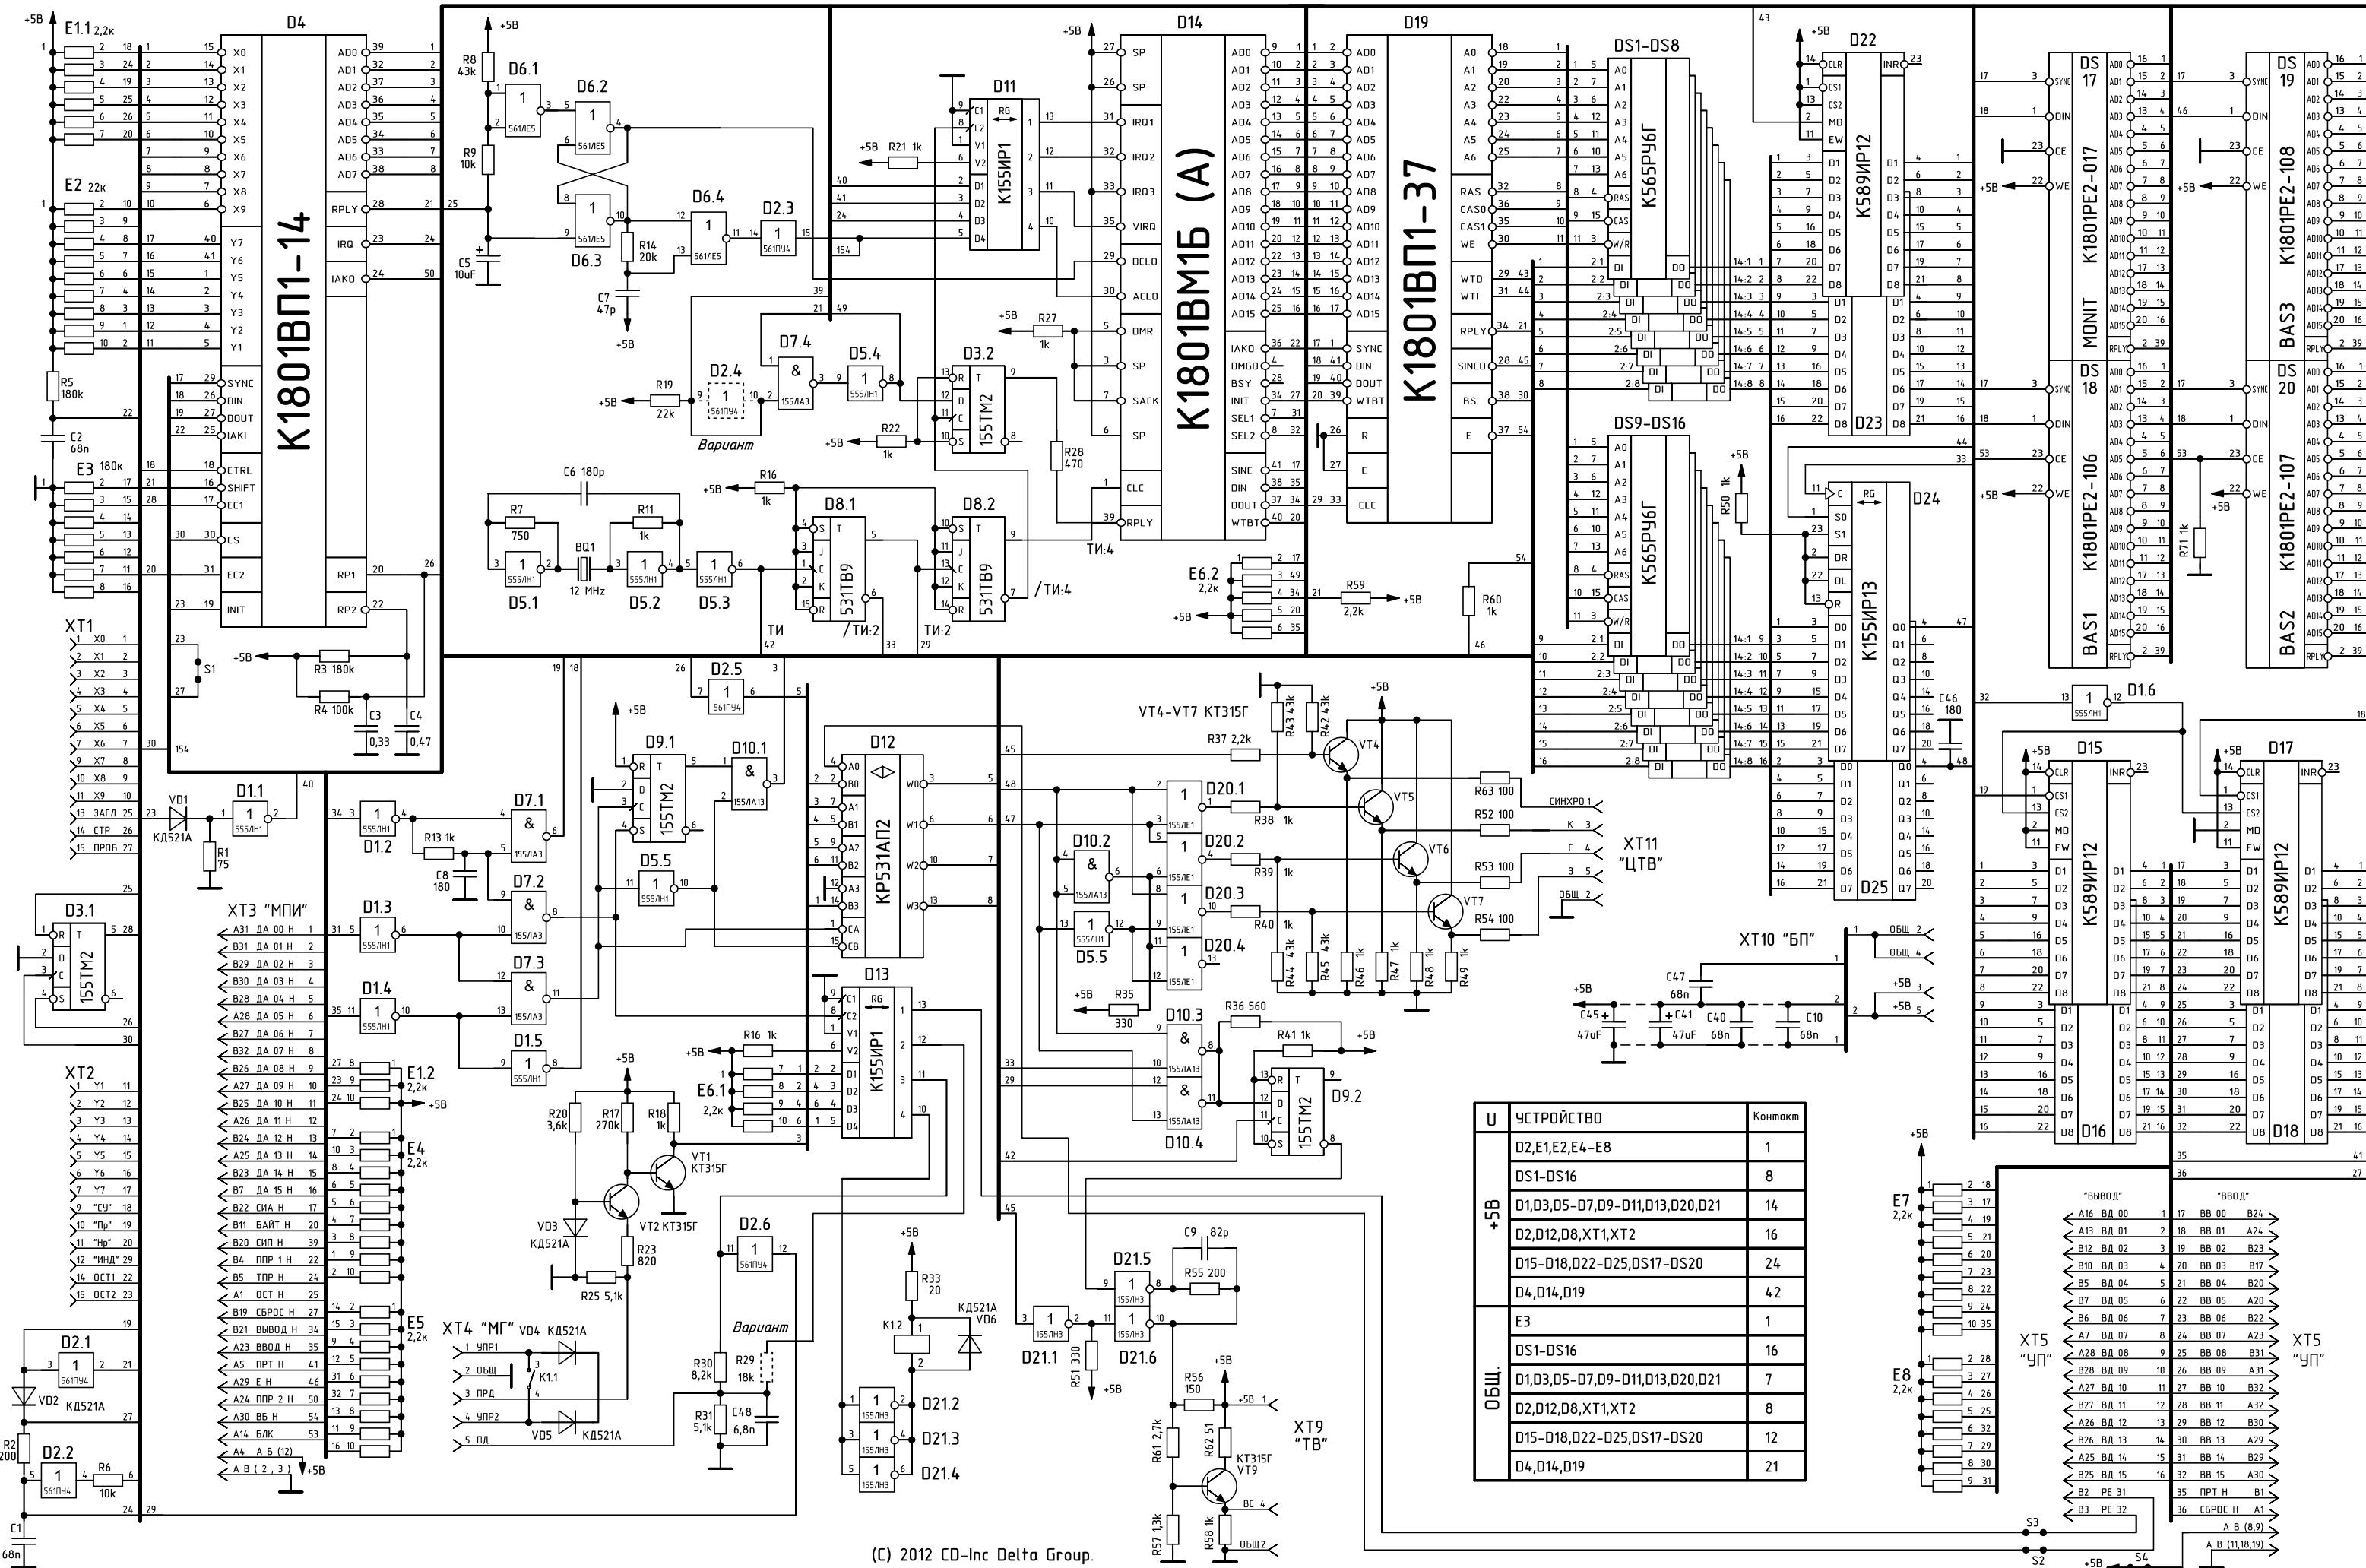

# Схема принципиальная " Электроника БК 0010 - 01 " клавиатура старого образца

У	УСТРОЙСТВО	Контакт
ОБЩ.	D2, E1, E2, E4 - E8	1
	DS1-DS16	8
	D1, D3, D5 - D7, D9 - D11, D13, D20, D21	14
	D2, D12, D8, XT1, XT2	16
	D15 - D18, D22 - D25, DS17 - DS20	24
	D4, D14, D19	42
	E3	1
	DS1-DS16	16
	D1, D3, D5 - D7, D9 - D11, D13, D20, D21	7
	D2, D12, D8, XT1, XT2	8
D15 - D18, D22 - D25, DS17 - DS20	12	
D4, D14, D19	21	